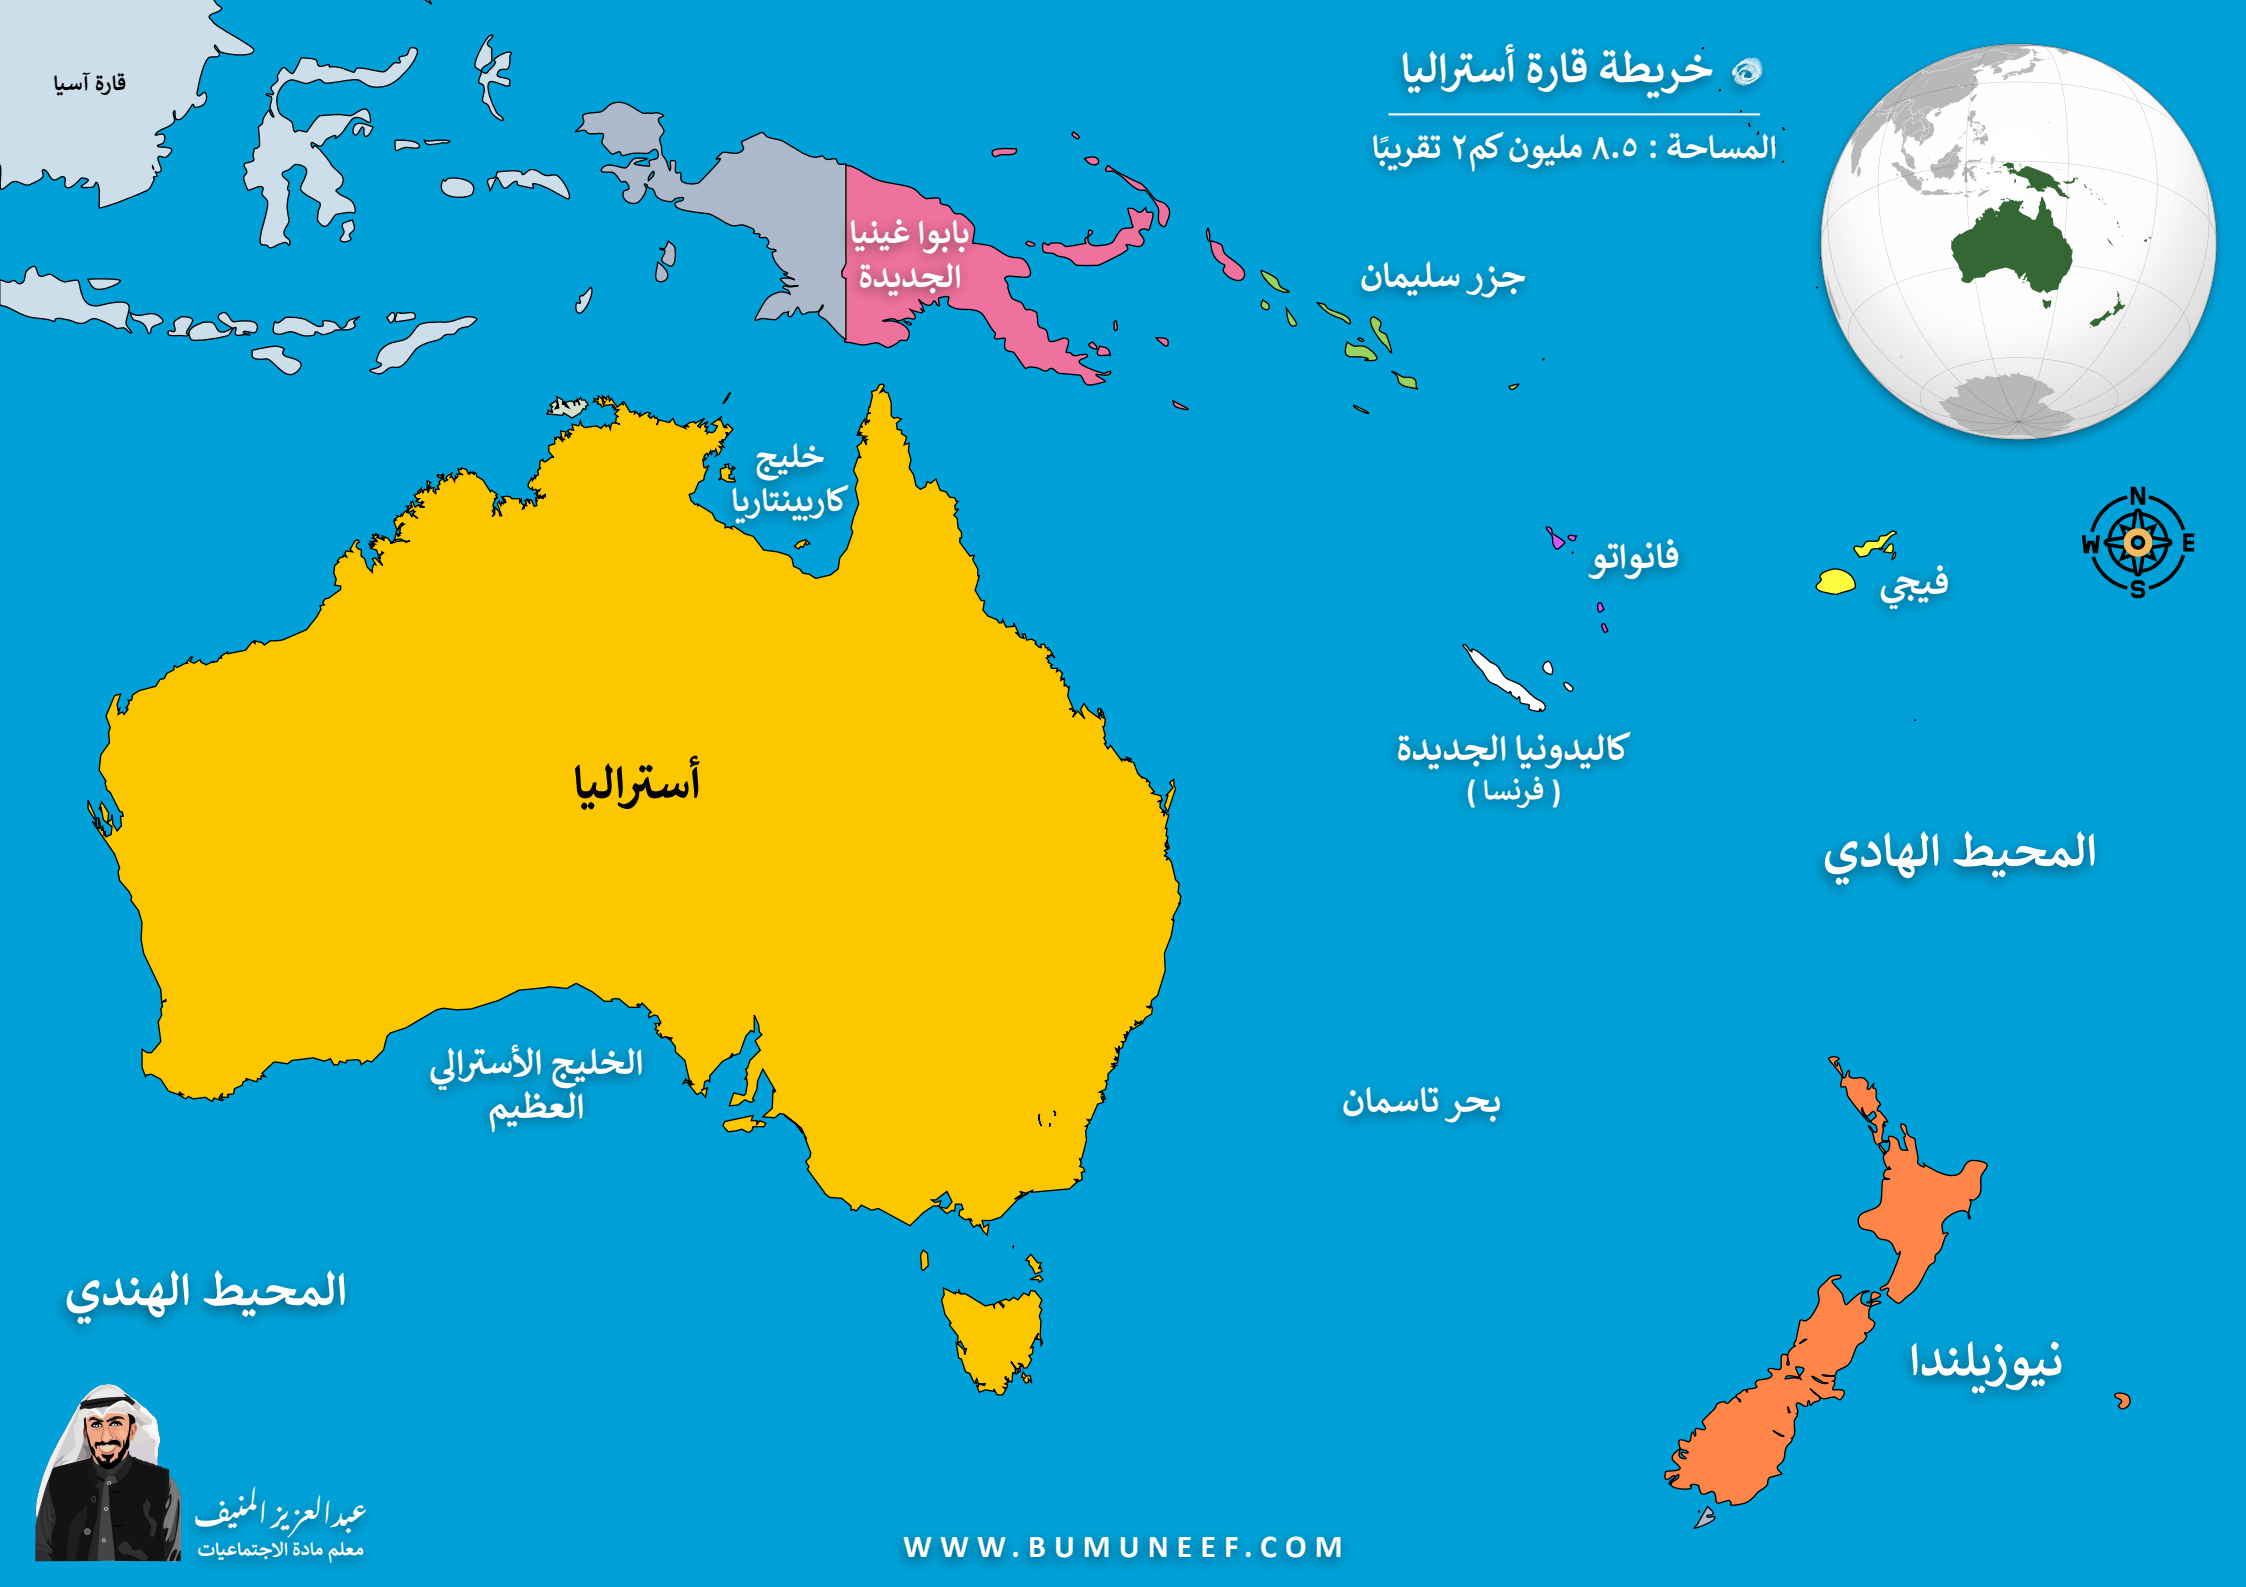

# خريطة قارة أستراليا

المساحة : ٨.٥ مليون كم ٢ تقريبًا

قارة آسيا

بابوا غينيا الجديدة

جزر سليمان

خليج كاريينتاريا

فانواتو

فيجي

أستراليا

كاليدونيا الجديدة  
(فرنسا)

المحيط الهادي

الخليج الأسترالي العظيم

بحر تاسمان

المحيط الهندي

نيوزيلندا

عبد العزيز المنيف  
معلم مادة الاجتماعيات